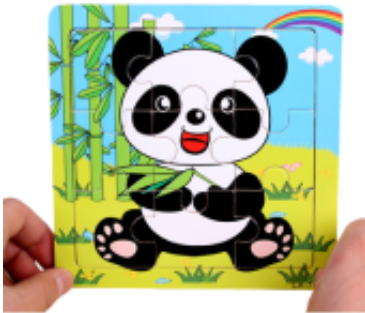

Link do produktu: <https://milababy.pl/drewniane-puzzle-w-ramce-ukladanka-edukacyjna-panda-p-143.html>

DREWNIANE PUZZLE W RAMCE UKŁADANKA EDUKACYJNA PANDA

Cena brutto	6,00 zł
Cena netto	4,88 zł
Numer katalogowy	1150047906
Kod producenta	#C500D
Kod EAN	5905490105257

Opis produktu

Drewniana układanka edukacyjna z ramką

Puzzle MilaBaby doskonałą koordynację ręka-oko. Połączenie zabawy z nauką to właśnie to, czego pragniemy dla naszych pociech.

Puzzle wraz z drewnianą ramką to praktyczne rozwiązanie, oszczędzające miejsce i umożliwiające utrzymanie porządku w dziecięcej strefie.

Pod puzzlami obrazek ułatwiający układanie. Idealne, jako pierwsze puzzle
Świetny pomysł na prezent do przedszkola z okazji urodzin.

Zabawa inspirowana metodą Marii Montessori pozwala na zapoznanie się małych dzieci ze zwierzętami, stymulując przy tym gest, dotyk, rozwijając percepcję kształtów i poczucie przestrzeni. To multisensoryczne podejście sprzyja bardziej gruntownemu uczeniu się, które jest bardzo ważne dla rozwoju poznawczego.

Zabawka rozwija:

- sensorykę
- motorykę małą
- koordynację ręka-oko