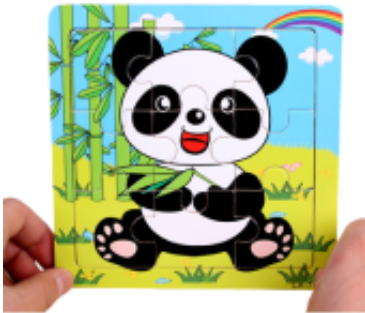

Link do produktu: <https://milababy.pl/drewniane-puzzle-w-ramce-ukladanka-edukacyjna-panda-p-143.html>

DREWNIANE PUZZLE W RAMCE UKŁADANKA EDUKACYJNA PANDA

Cena brutto	5,00 zł
Cena netto	4,07 zł
Numer katalogowy	1150047906
Kod producenta	#C500D
Kod EAN	5905490105257

Opis produktu

Drewniana układanka edukacyjna z ramką

Puzzle MilaBaby doskonałą koordynację ręka-oko. Połączenie zabawy z nauką to właśnie to, czego pragniemy dla naszych pociech.

Puzzle wraz z drewnianą ramką to praktyczne rozwiązanie, oszczędzające miejsce i umożliwiające utrzymanie porządku w dziecięcej strefie.

Pod puzzlami obrazek ułatwiający układanie. Idealne, jako pierwsze puzzle

Świetny pomysł na prezent do przedszkola z okazji urodzin.

Zabawa inspirowana metodą Marii Montessori pozwala na zapoznanie się małych dzieci ze zwierzętami, stymulując przy tym gest, dotyk, rozwijając percepcję kształtów i poczucie przestrzeni. To multisensoryczne podejście sprzyja bardziej gruntownemu uczeniu się, które jest bardzo ważne dla rozwoju poznawczego.

Zabawka rozwija:

- sensorykę
- motorykę małą
- koordynację ręka-oko