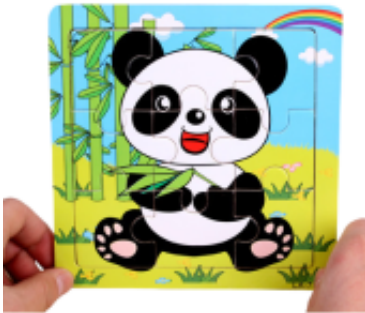

Link do produktu: <https://milababy.pl/drewniane-puzzle-w-ramce-ukladanka-edukacyjna-panda-p-143.html>

## DREWNIANE PUZZLE W RAMCE UKŁADANKA EDUKACYJNA PANDA

Cena brutto	<b>4,88 zł</b>
Cena netto	<b>3,97 zł</b>
Numer katalogowy	<b>1150047906</b>
Kod producenta	<b>#C500D</b>
Kod EAN	<b>5905490105257</b>

#### **Drewniana układanka edukacyjna z ramką**

Puzzle MilaBaby doskonałą koordynację ręka-oko. Połączenie zabawy z nauką to właśnie to, czego pragniemy dla naszych pociech.

Puzzle wraz z drewnianą ramką to praktyczne rozwiązanie, oszczędzające miejsce i umożliwiające utrzymanie porządku w dziecięcej strefie.

Pod puzzlami obrazek ułatwiający układanie. Idealne, jako pierwsze puzzle  
Świetny pomysł na prezent do przedszkola z okazji urodzin.

Zabawa inspirowana metodą Marii Montessori pozwala na zapoznanie się małych dzieci ze zwierzętami, stymulując przy tym gest, dotyk, rozwijając percepcję kształtów i poczucie przestrzeni. To multisensoryczne podejście sprzyja bardziej gruntownemu uczeniu się, które jest bardzo ważne dla rozwoju poznawczego.