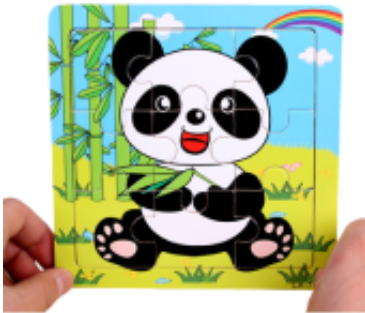

Link do produktu: <https://milababy.pl/drewniane-puzzle-w-ramce-ukladanka-edukacyjna-panda-p-143.html>

DREWNIANE PUZZLE W RAMCE UKŁADANKA EDUKACYJNA PANDA

Cena brutto	5,00 zł
Cena netto	4,07 zł
Numer katalogowy	1150047906
Kod producenta	#C500D
Kod EAN	5905490105257

Opis produktu

Drewniana układanka edukacyjna z ramką

Puzzle MilaBaby doskonałą koordynację ręka-oko. Połączenie zabawy z nauką to właśnie to, czego pragniemy dla naszych pociech.

Puzzle wraz z drewnianą ramką to praktyczne rozwiązanie, oszczędzające miejsce i umożliwiające utrzymanie porządku w dziecięcej strefie.

Pod puzzlami obrazek ułatwiający układanie. Idealne, jako pierwsze puzzle
Świetny pomysł na prezent do przedszkola z okazji urodzin.

Zabawa inspirowana metodą Marii Montessori pozwala na zapoznanie się małych dzieci ze zwierzętami, stymulując przy tym gest, dotyk, rozwijając percepcję kształtów i poczucie przestrzeni. To multisensoryczne podejście sprzyja bardziej gruntownemu uczeniu się, które jest bardzo ważne dla rozwoju poznawczego.

Zabawka rozwija:

- sensorykę
- motorykę małą
- koordynację ręka-oko